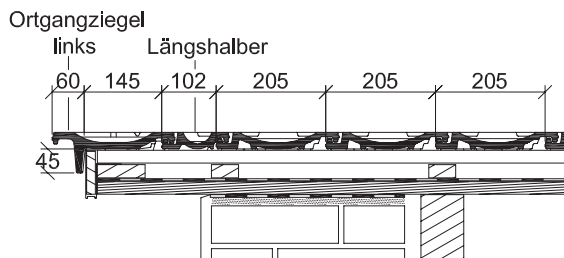

„ELEGANZ“

Der Reformziegel mit Stil.

CREATON · MEINDL · PFLEIDERER · TROST

CREATON · MEINDL · PFLEIDERER · TROST

Sparrenlänge und Lattenabstände:

Dachquerschnitt*
 Entlüftung über Lüfterziegel
 LQ ca. 15 cm²/Stück

**Ortangausbildung mit Ortgangziegel links
 mit Ortgangbrett****

**Ortangausbildung mit Ortgangziegel rechts
 mit Ortgangbrett****

* Die dargestellte technische Zeichnung ist nur ein Konstruktionsbeispiel. ** Laut dem Regelwerk des ZVDH soll bei Ortgangziegeln der Abstand zwischen Innenkante Ortganglappen und Außenkante Giebelwand bzw. Außenkante Bekleidung mindestens 1 cm betragen.