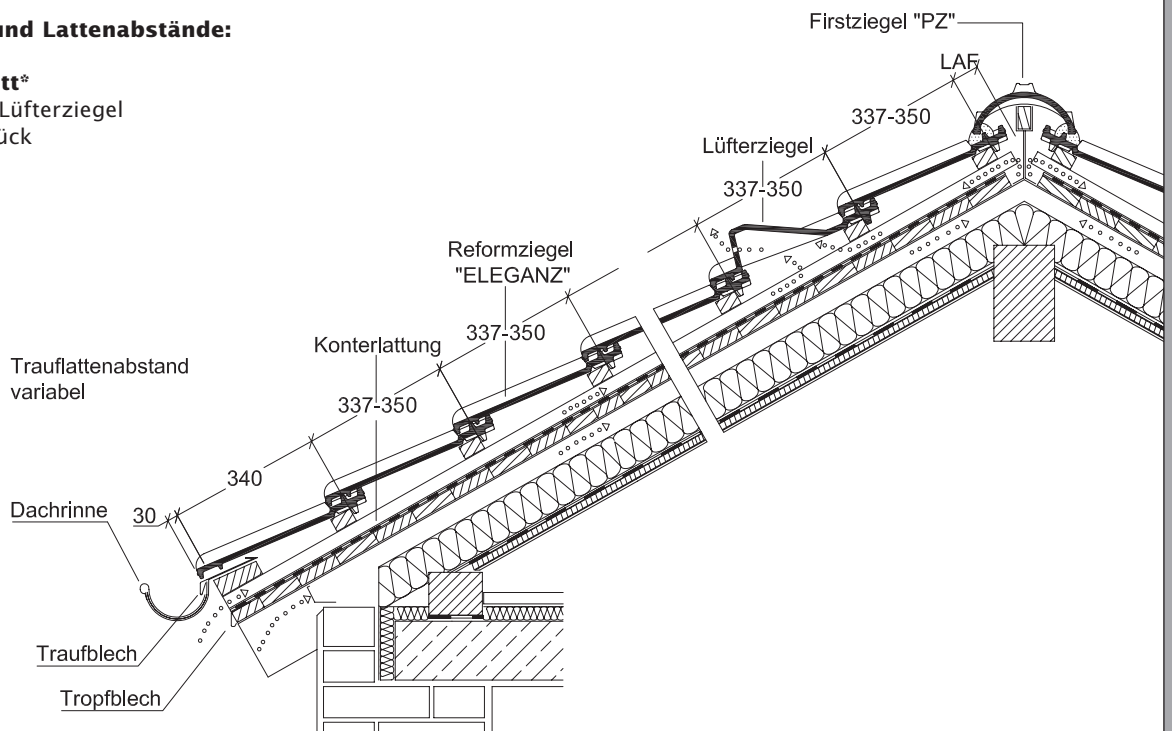

„ELEGANZ“

Der Reformziegel mit Stil.

CREATON · MEINDL · PFLEIDERER · TROST

CREATON · MEINDL · PFLEIDERER · TROST

Sparrenlänge und Lattenabstände:

Dachquerschnitt*
 Entlüftung über Lüfterziegel
 LQ ca. 15 cm²/Stück

**Ortangausbildung mit Ortgangziegel links
 mit Ortgangbrett****

**Ortangausbildung mit Ortgangziegel rechts
 mit Ortgangbrett****

* Die dargestellte technische Zeichnung ist nur ein Konstruktionsbeispiel. ** Laut dem Regelwerk des ZVDH soll bei Ortgangziegeln der Abstand zwischen Innenkante Ortganglappen und Außenkante Giebelwand bzw. Außenkante Bekleidung mindestens 1 cm betragen.