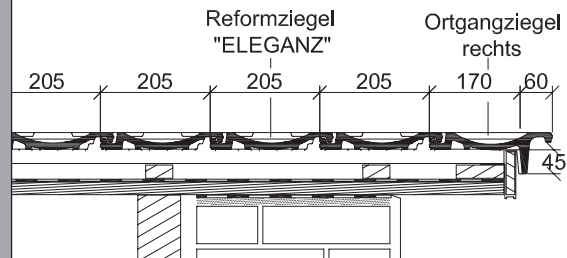

„ELEGANZ“

Der Reformziegel mit Stil.

CREATON · MEINDL · PFLEIDERER · TROST

CREATON · MEINDL · PFLEIDERER · TROST

Sparrenlänge und Lattenabstände:

Dachquerschnitt*
 Entlüftung über Lüfterziegel
 LQ ca. 15 cm²/Stück

**Ortangausbildung mit Ortgangziegel links
 mit Ortgangbrett****

**Ortangausbildung mit Ortgangziegel rechts
 mit Ortgangbrett****

* Die dargestellte technische Zeichnung ist nur ein Konstruktionsbeispiel. ** Laut dem Regelwerk des ZVDH soll bei Ortgangziegeln der Abstand zwischen Innenkante Ortganglappen und Außenkante Giebelwand bzw. Außenkante Bekleidung mindestens 1 cm betragen.